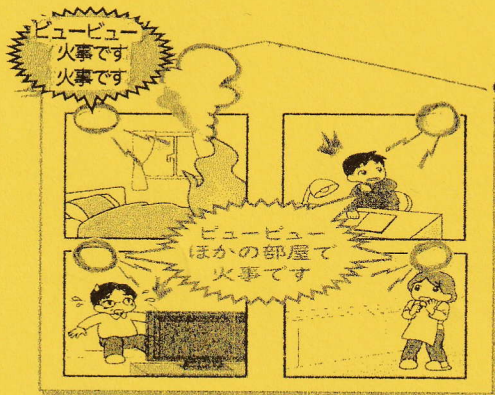

いざという時にあなたを守る住警器、

Panasonic

約10年が交換の目安です!!

総務省消防署(一社) 日本火災報知機工業会も10年での取替えを推奨しています

まずは動作確認を!

音が鳴らない場合は電池が切れているか、故障している可能性があります。

正常な場合は?

正常をお知らせするメッセージまたは火災警報音になります。

(注)警報音はメーカーや製品により異なります。

当店ではお見積りの上

本体交換(又は新規取付)いたします
お気軽にご連絡ください!
出張費 税込 3,300円~

設置が必要な場所をチェック!

- ☐ 台所
- ☐ 寝室
- ☐ 寝室がある階の階段

●設置基準は各市町村条例によって定められています。

お部屋の模様替え等で
寝室が変わったり
していませんか?

戸建てなら、離れた部屋にも
すばやくお知らせする『連動型』がオススメ!

けむり当番(親機) SHK74102P <取付費別>

税込
特価 **11,000** 円

けむり当番(増設子機) SHK74202P <取付費別>
税込
特価 **11,000** 円

ねつ当番(増設子機) SHK76203P <取付費別>
税込
特価 **11,000** 円

※周囲の環境によっては20秒程度かかる場合があります。

一人暮らしのワンルームには単独型

けむり当番 SHK70301P <取付費別>

税込
特価 **5,500** 円

ねつ当番 SHK7040P <取付費別>

税込
特価 **5,500** 円

パナソニックの「住宅用火災警報器」なら!

『あかり』がお部屋をほのかに照らして
避難をサポート!

夜中も
安心ね!

警報器が火災を検知すると「声」と同時に
「あかり(白色LED)」でお部屋をほのかに
照らし、暗所での避難をサポートします。

ワイヤレス連動型なら、連動して
複数の部屋を同時に点灯!

※ねつ当番にあかりはありません。

★本製品は煙や熱を検知して警報する機能を持っていますが、火災の防止器ではありません。火災などの損害については責任を負いかねますのでご了承ください。●画像・イラストはイメージです。

電気工事業者: 東京都知事登録 第 20210314 号東京都電気工事工業組合加盟

カワナデンキ
本館店 〒123-0851 足立区梅田6-4-18
3886-3400
<http://www.kawanadenki.com/>
営業時間 AM9:00~PM6:00 水曜定休