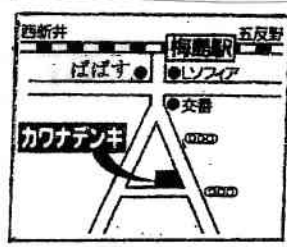

◎出張費 税込3,300円 ◎診断、見積りは 税込2,200円~内容により異なります

コンセント・スイッチ
お取り替え致します

出張費 税込3,300円 + 部材・工事一箇所 税込6,600円~

◎交換工事には電気工事士の資格が必要です

カワナデンキ

03-3886-3400
〒123-0851 足立区梅田6-4-18
http://www.kawanadenki.com/
営業時間
AM9:00~PM6:00
定休日 水曜日